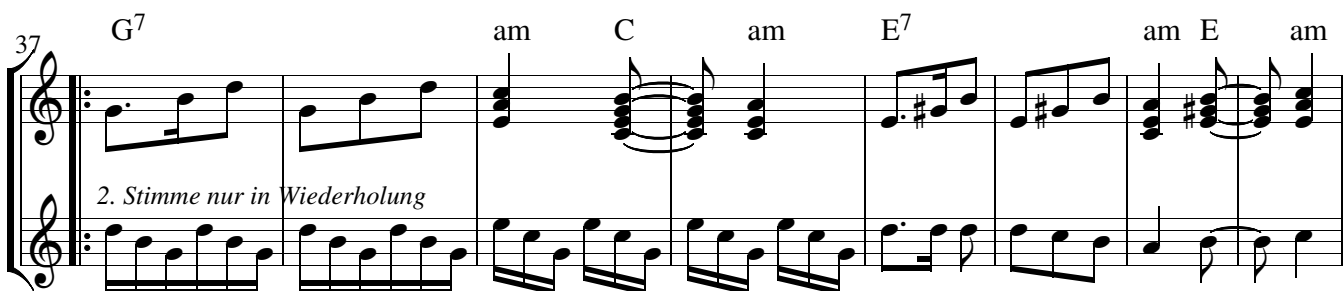

Albztur (Fandango)

Baskenland

♩. = 84

45 G⁷ am C am E⁷ am 1. 2. *dal segno*

Kortatzar (Arin-arin)

Baskenland

♩ = 192

1 C F C 7 C F G⁷ C 1. 2. 3 7 G⁷ C C C F G⁷ C 1. 2. 14 C F G⁷ C C 1. 2. 19 C F C 3 25 G⁷ C C F C⁷ F 3 32 C⁷ F 1. 2. FINE: 2. F G C F